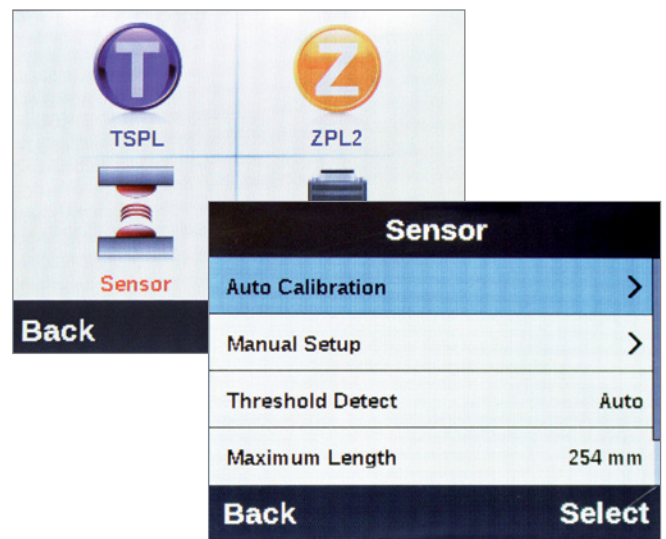

### Es gibt ein Dutzend gute Gründe, warum der neue, kompakte BBP™12 Etikettendrucker das perfekte Einsteigermodell unter den Tischdruckern ist:

1. Kompakte Bauweise, passt auf jeden Schreibtisch
2. Ethernet-Verbindung als Standard ermöglicht den Einsatz in einem Netzwerk
3. „Stand-alone“-Betrieb in Verbindung mit einer universellen Tastatur (USB 2.0-Anschluss)
4. LCD-Farbdisplay und intuitive Benutzeroberfläche, deshalb kaum Schulungsaufwand erforderlich
5. Einfaches Kalibrierungsmenü ermöglicht das Drucken in wenigen Schritten
6. Bedruckt eine große Vielfalt an Kennzeichnungsetiketten mit einer Breite von 10 mm bis zu 112 mm
7. Standard-Druckqualität von 300 dpi ermöglicht die präzise Positionierung von Bildern und Barcodes auf sehr kleinen Etiketten
8. Leistungsstarker 32-Bit-Prozessor und erweiterter Speicher sorgen für eine Druckgeschwindigkeit von bis zu 100 mm/sek.
9. Der Drucker unterstützt die branchenüblichen Programmiersprachen Zebra® und Eltron®
10. Drucken von Datum und Uhrzeit auf den Etiketten mithilfe der Funktion „Echtzeituhr“
11. Bestes Preis-Leistungs-Verhältnis auf dem Markt bei kleinen Druckmengen
12. Kostenloser externer Abroller zum Drucken mit größeren Etikettenrollen im Lieferumfang enthalten

BARCODES	
Barcode Typ	2D und 1D (Linear)

SOFTWARE & ANSCHLUSSOPTIONEN	
Anschlussoptionen	Seriell, USB 2.0, Ethernet
Software-Kompatibilität	LabelMark, CodeSoft, Windows®-basierte Treiber für herstellerfremde Software

ZULASSUNG	
Zulassung	UL; cUL; CE; RoHS; EAC

Sehen Sie sich das Video für den BBP12 Etikettendrucker an: [www.bradyeurope.com/BBP12](http://www.bradyeurope.com/BBP12)

## Drucken in 3 einfachen Schritten

Schritt 1: Material einsetzen

Schritt 2: Kalibrieren am LCD-Farbdisplay

Schritt 3: Drucken