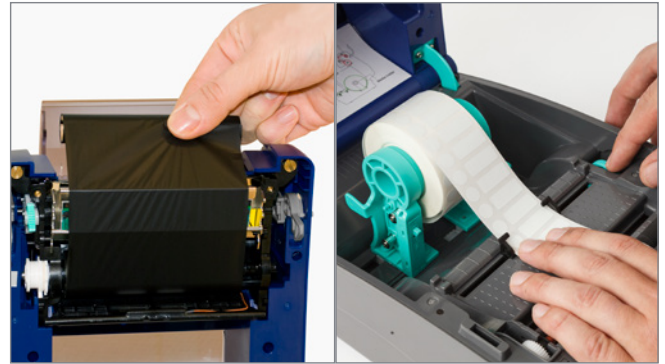

DRUCKER	
Gewicht	2,50 kg
Abmessungen	Tiefe: 258 mm Höhe: 173 mm Breite: 202 mm
Max. Etikettenbreite	105,60 mm
Betriebsart	Stand-Alone mit externer Tastatur oder mit PC Anschluss

BILDSCHIRM	
Bildschirmtyp	LCD-Farbdisplay
Bildschirm Auflösung	300 dpi

UNTERSTÜTZTE MATERIALIEN	
Materialien	Nylongewebe, Papier, Polyester, Polyethylen, Polyimid, Polyolefin (Schrumpfschläuche), Polypropylen, Thermoplastisches Polyether-Polyurethan, Vinyl, Vinylgewebe, Vinyl für Außenanwendungen, selbstlaminierendes Vinyl

BARCODES	
Barcode Typ	2D und 1D (Linear)

SOFTWARE & ANSCHLUSSOPTIONEN	
Anschlussoptionen	Seriell, USB 2.0, Ethernet
Software-Kompatibilität	LabelMark, CodeSoft, Windows®-basierte Treiber für herstellerfremde Software

ZULASSUNG	
Zulassung	UL; cUL; CE; RoHS; EAC

Sehen Sie sich das Video für den BBP12 Etikettendrucker an: www.bradyeurope.com/BBP12

Drucken in 3 einfachen Schritten

Schritt 1: Material einsetzen